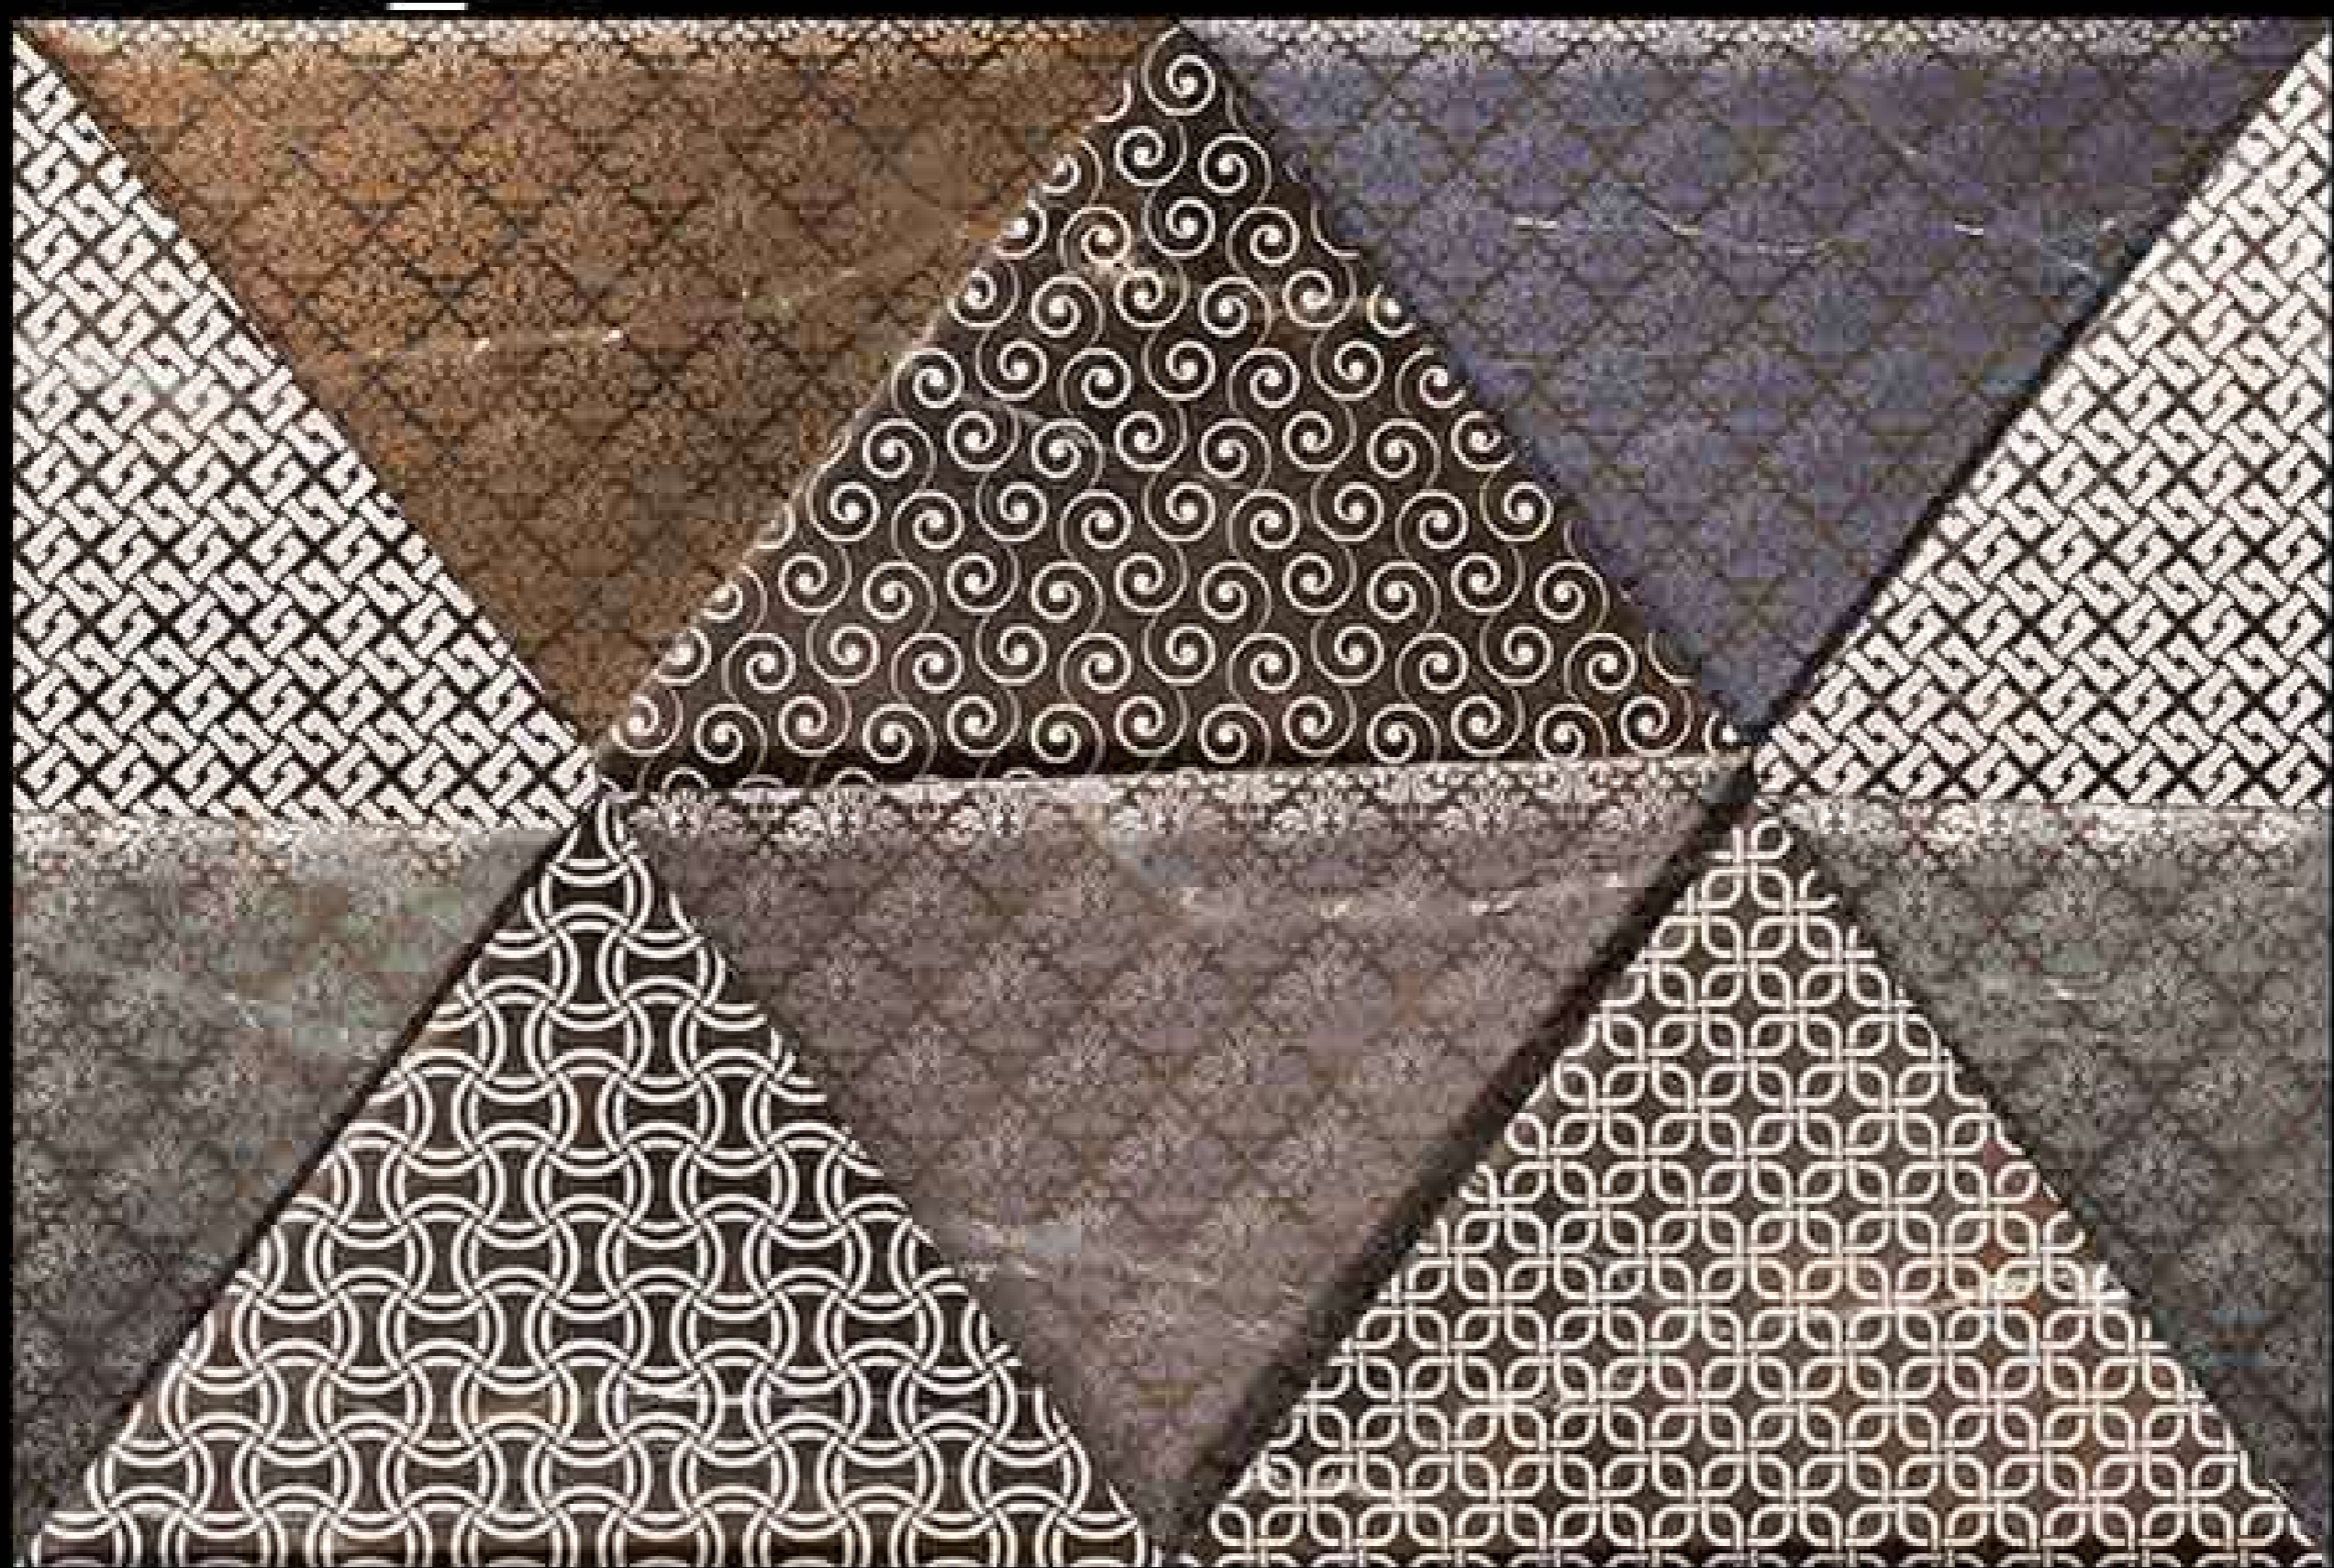

**2008\_HL,2**

**2008\_DK**

**Vivera**  
TILES • SANITARY • BATH FITTINGS

450mm x 300mm

**GLOSYY SERIES**

**2009\_LT**

**2009\_HL,1**

**2009\_DK**