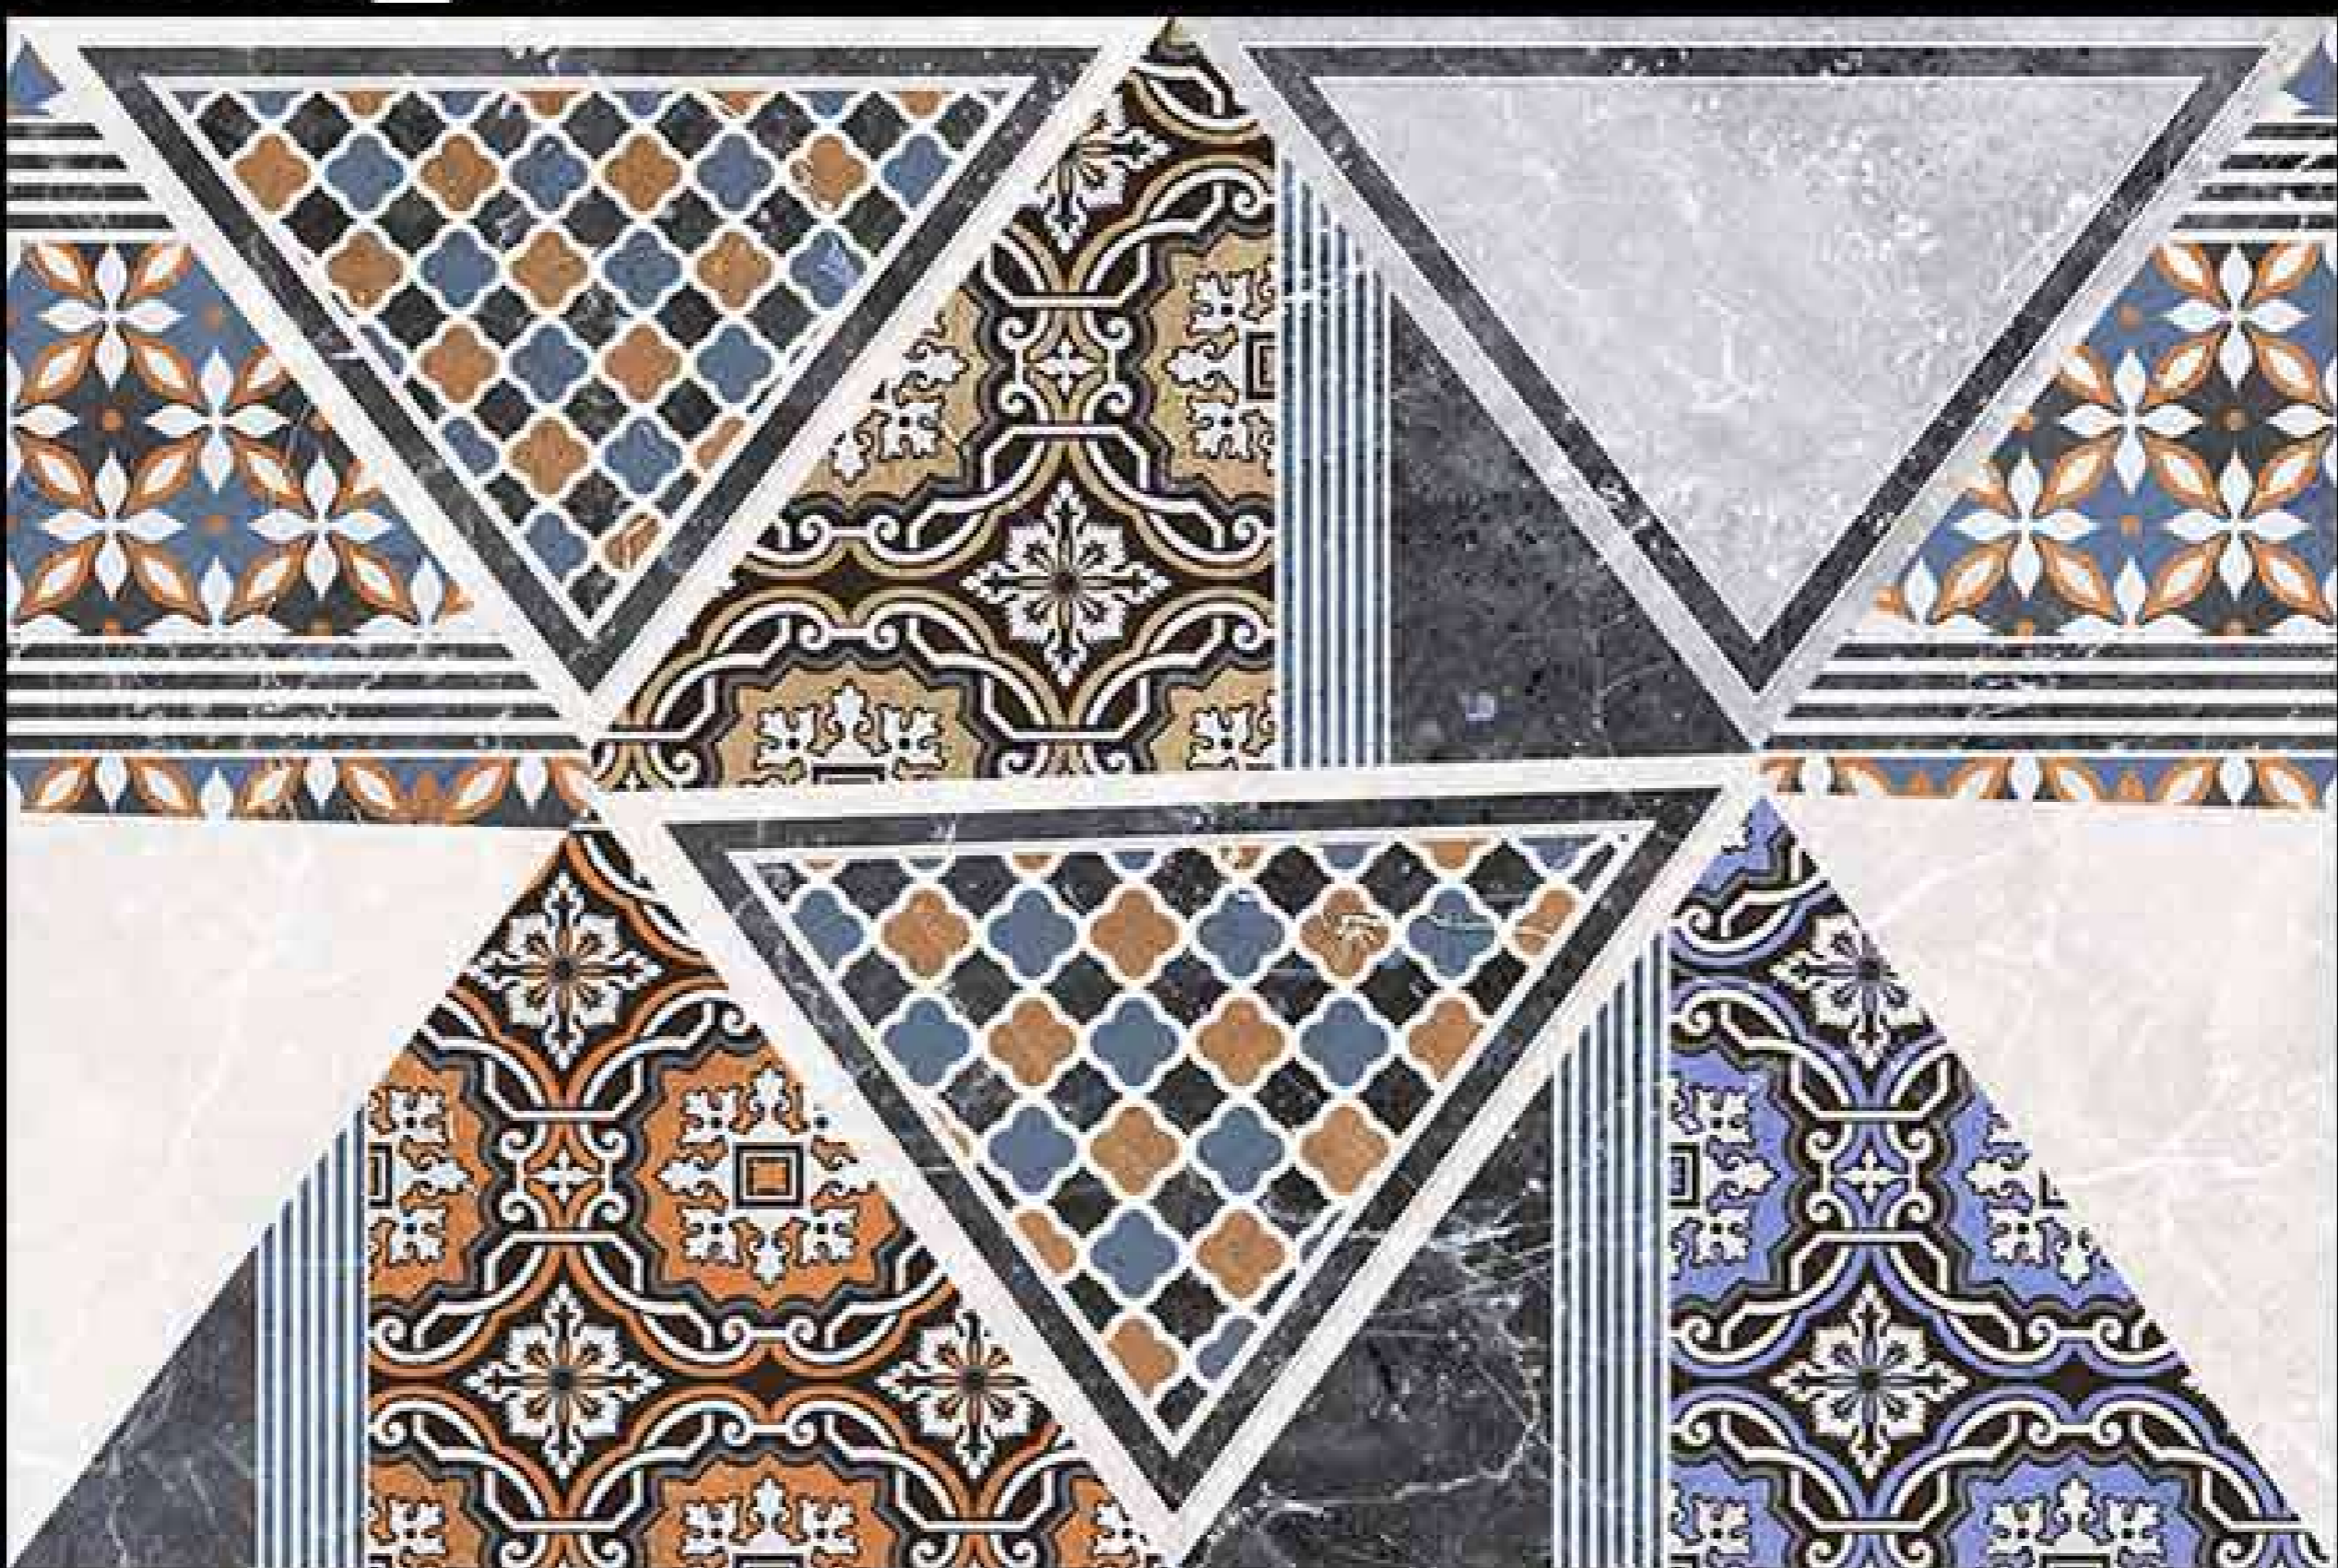

**GLOSSY SERIES**

**2006\_LT**

**2006\_HL,1**

**2006\_DK**

**Vivera**  
TILES • SANITARY • BATH FITTINGS

450mm x 300mm

**GLOSSY SERIES**

**2006\_LT**