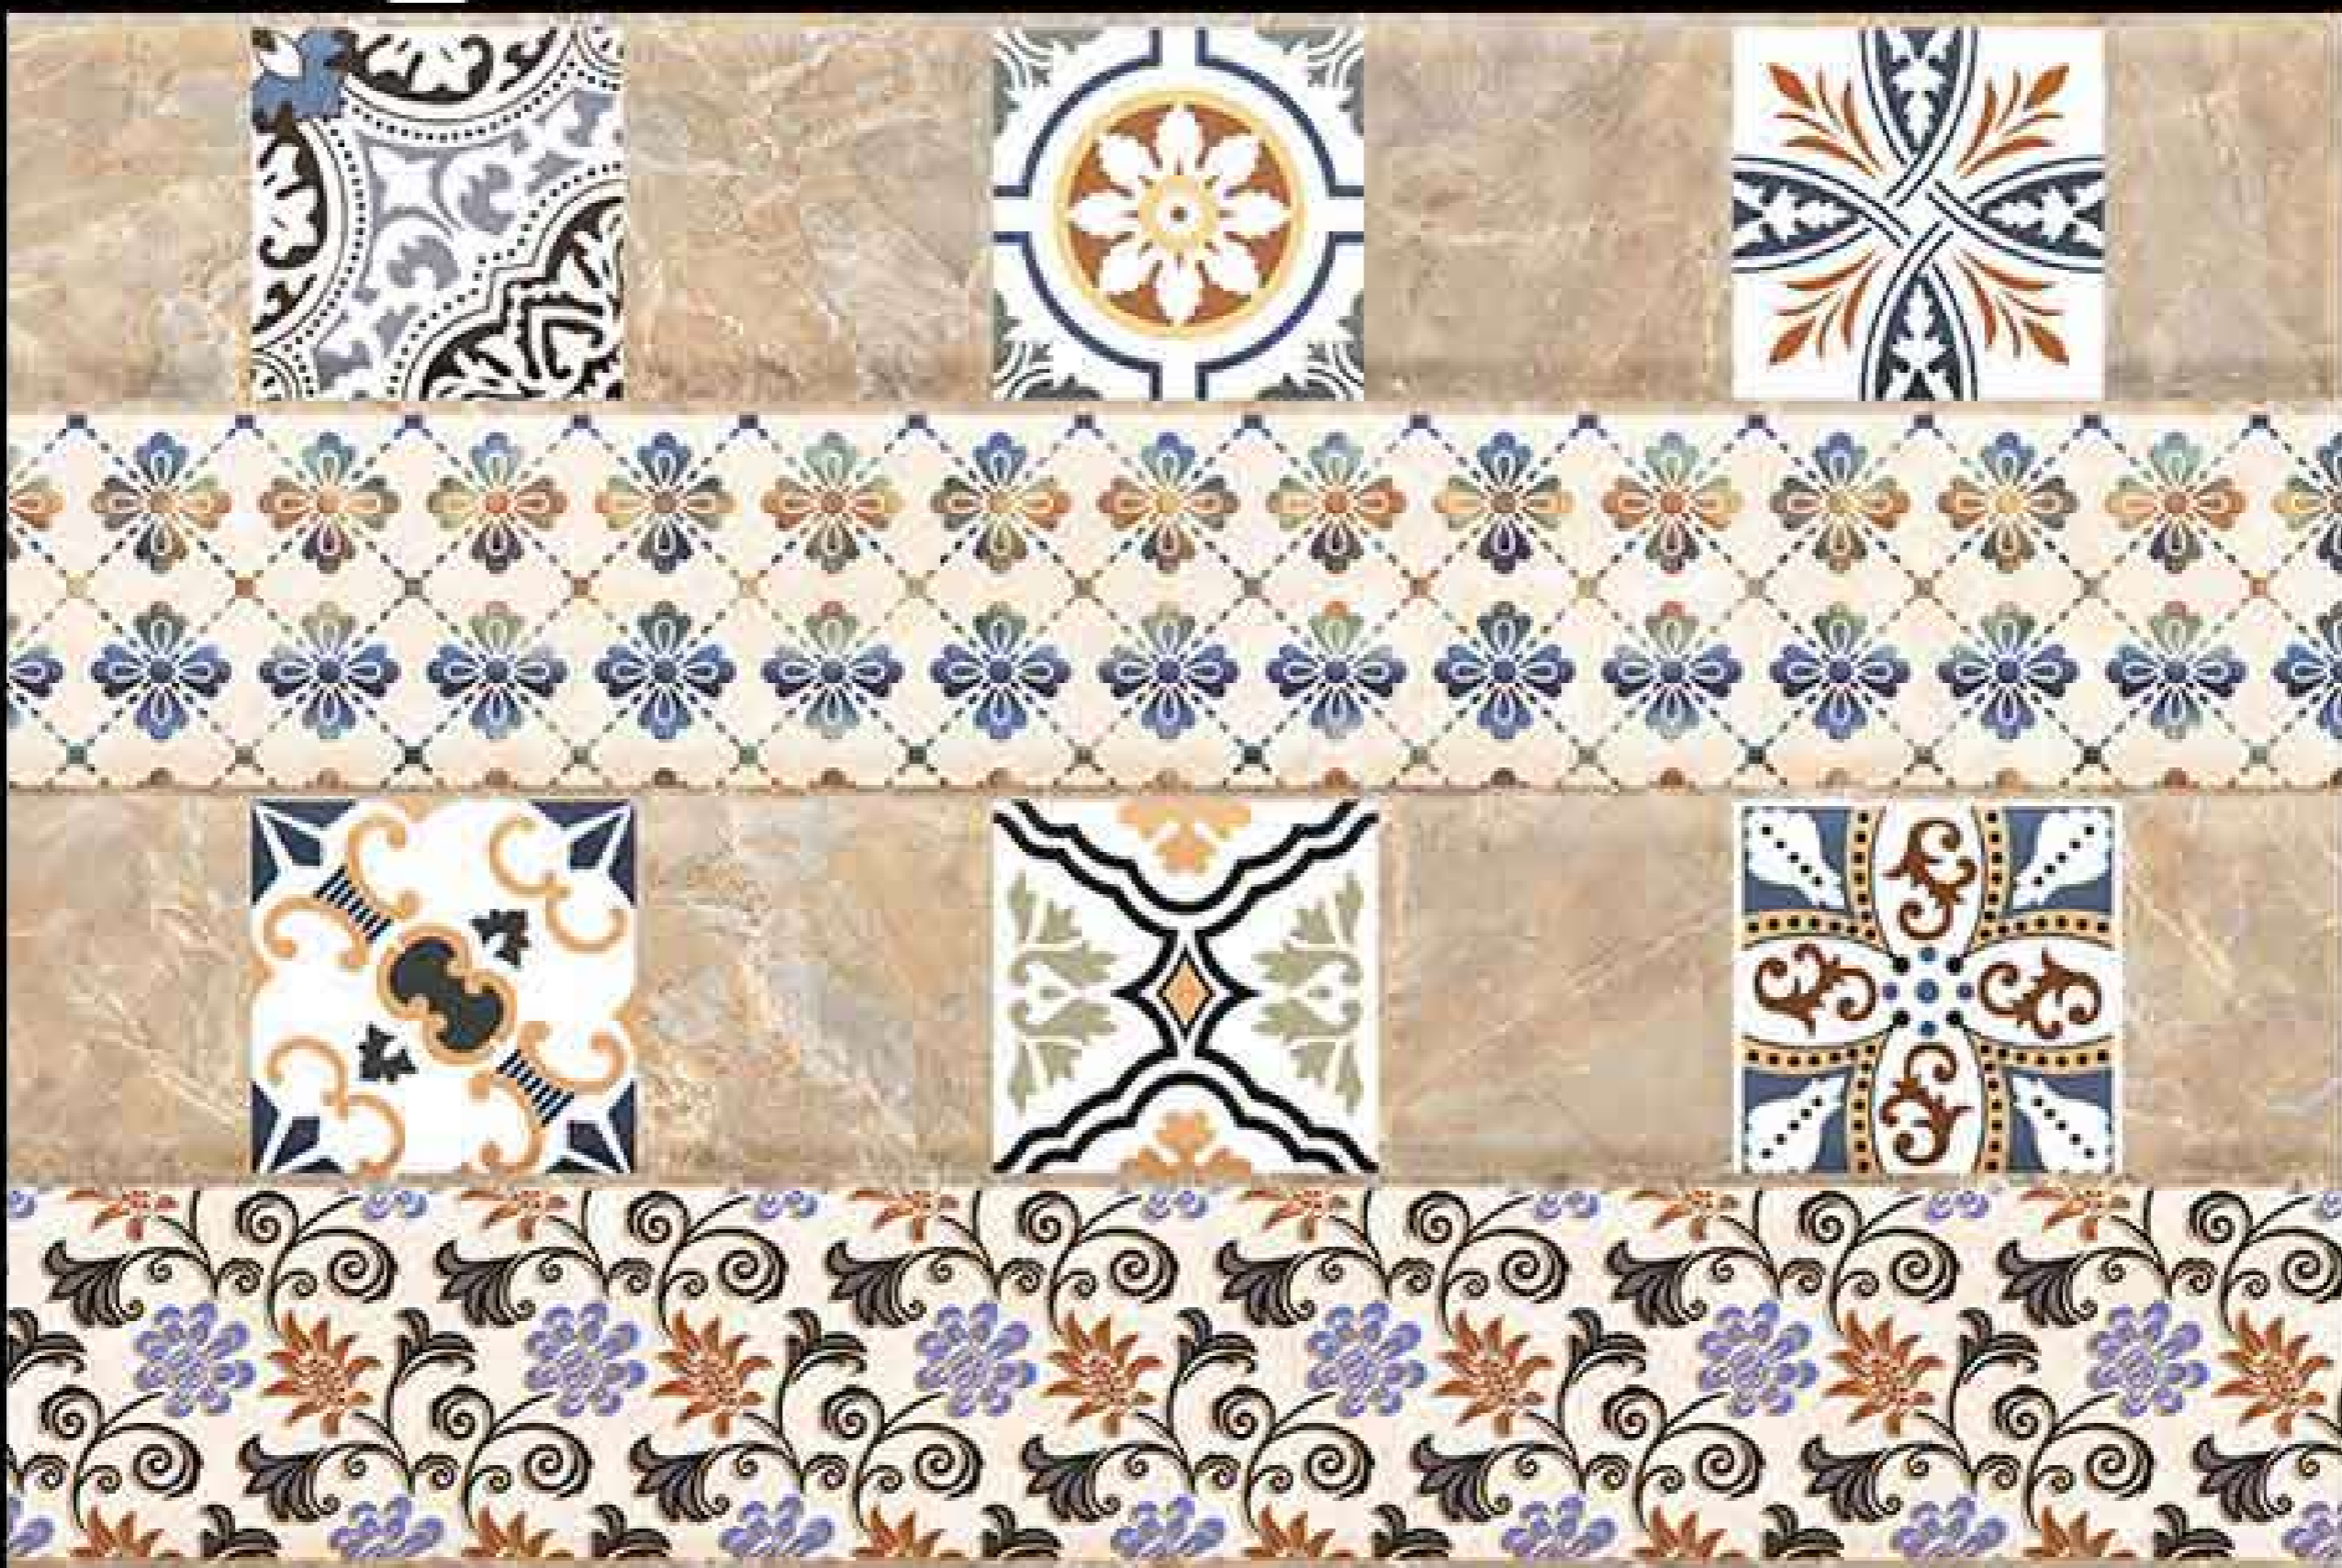

**2018\_HL,1**

**2018\_DK**

**Vivera**  
TILES • SANITARY • BATH FITTINGS

450mm x 300mm

**GLOSSY SERIES**

**2019\_LT**

**2019\_HL,1**

**2019\_DK**