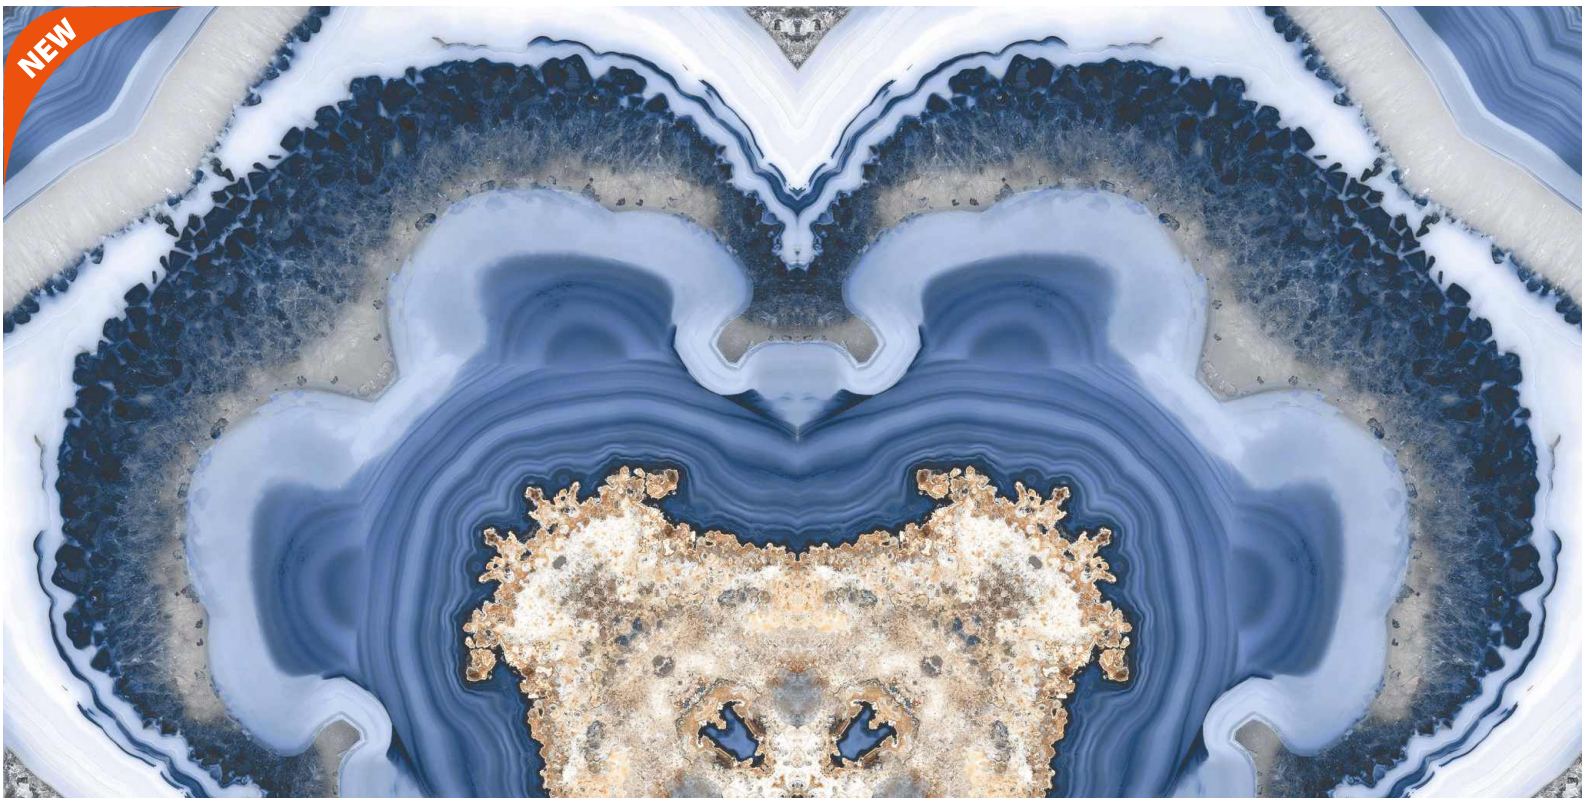

[BACK TO INDEX](#)