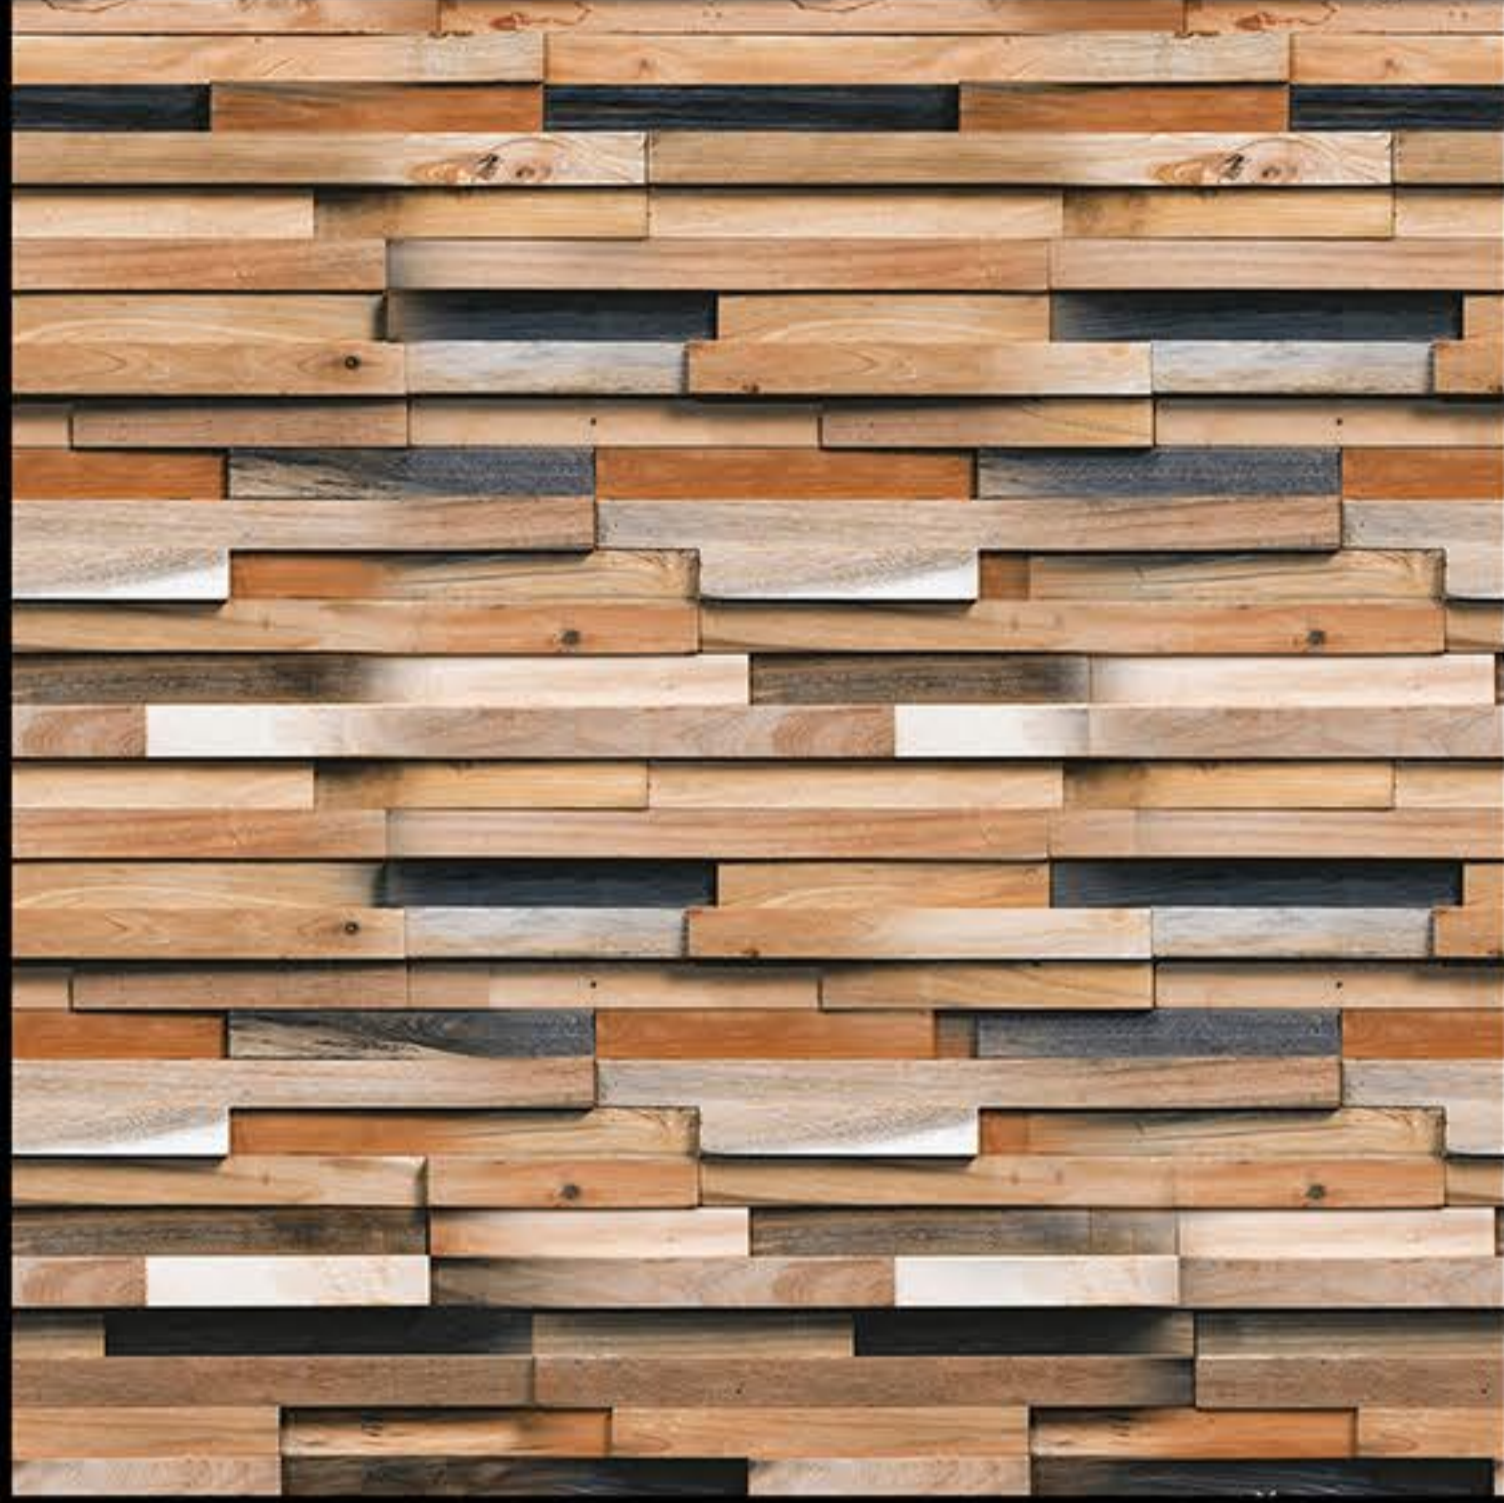

600X  
600 mm

WHITE BODY  
PORCELINE TILE

6109

ModernCollection

Matt Finish  
Wooden *Series*

600X  
600 mm

WHITE BODY  
PORCELINE TILE

6110