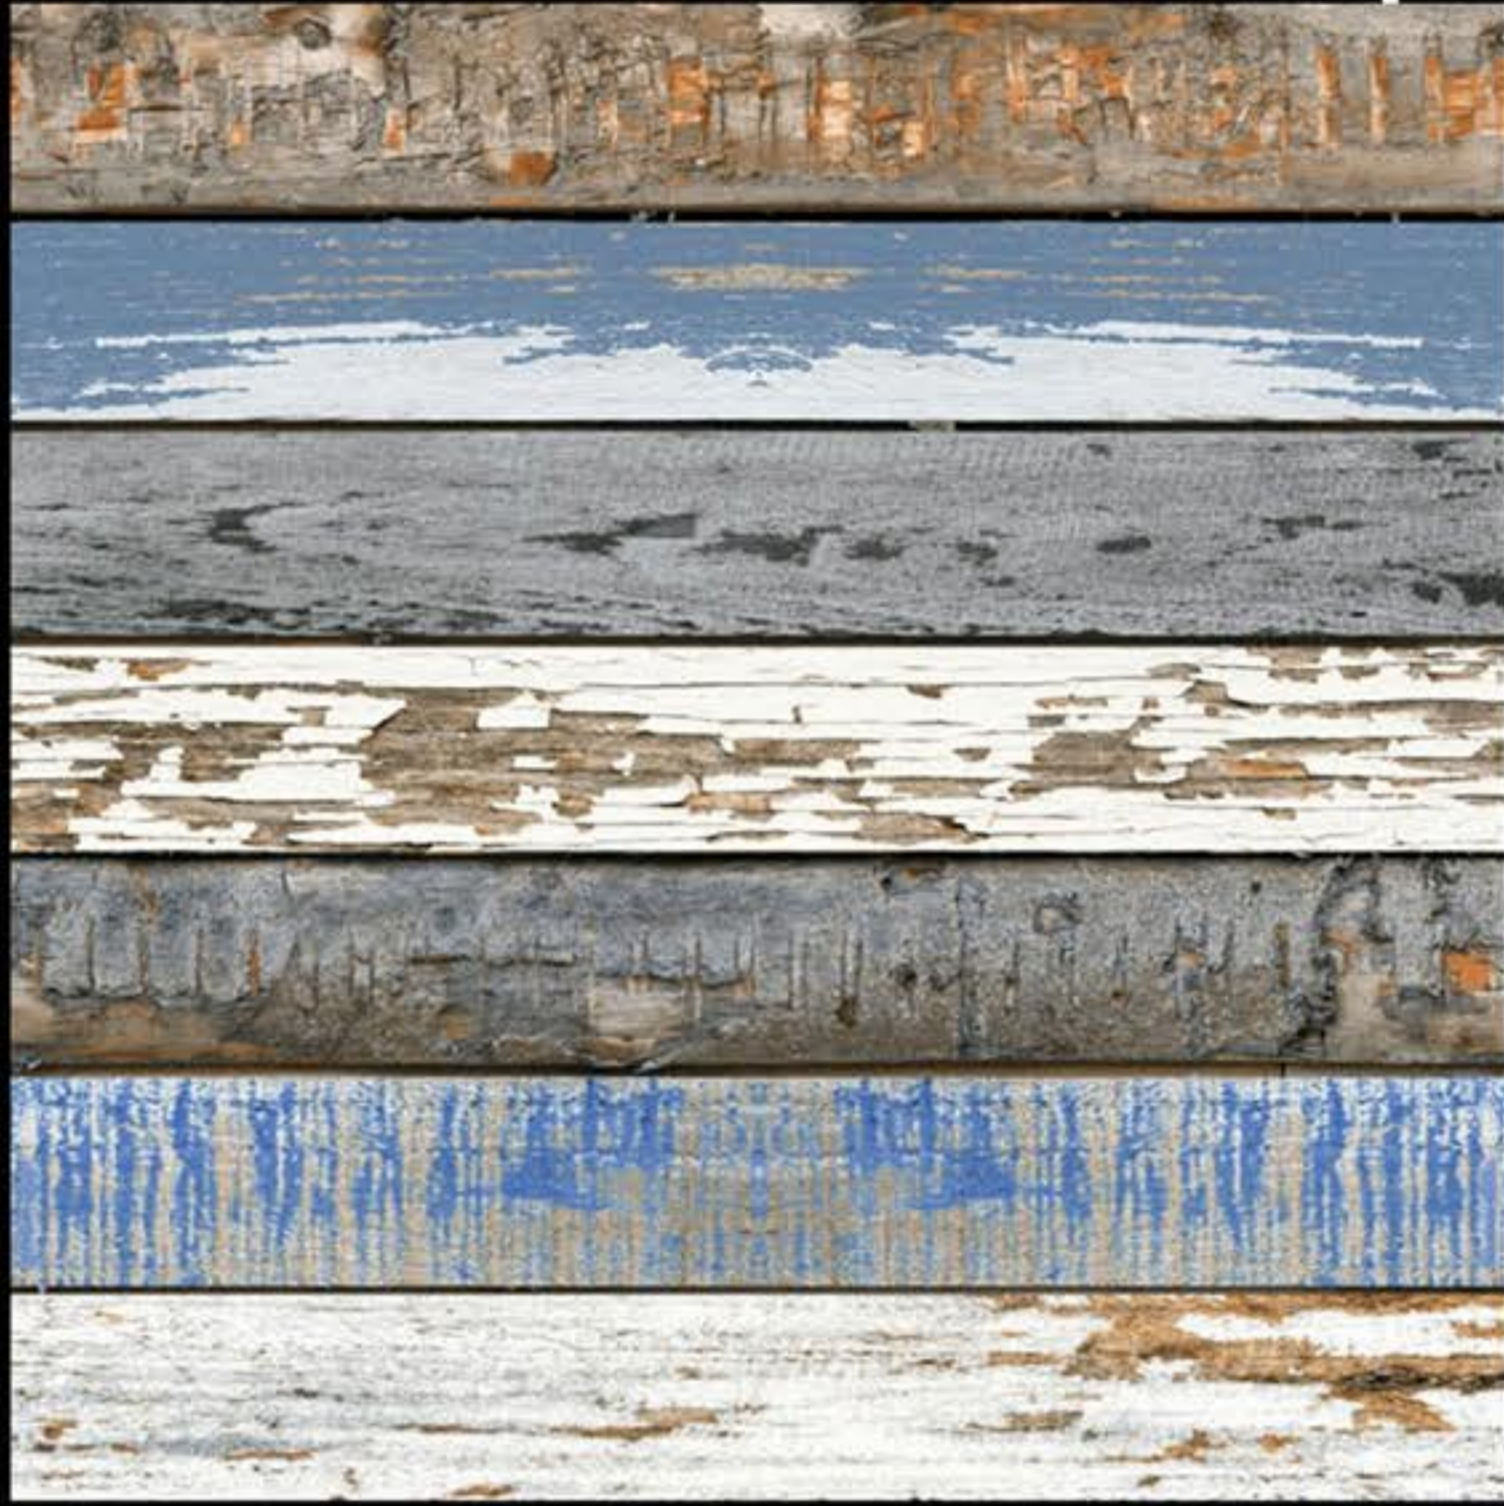

600X  
600 mm

WHITE BODY  
PORCELINE TILE

6041

ModernCollection

Matt Finish  
Wooden *Series*

600X  
600 mm

WHITE BODY  
PORCELINE TILE

6042