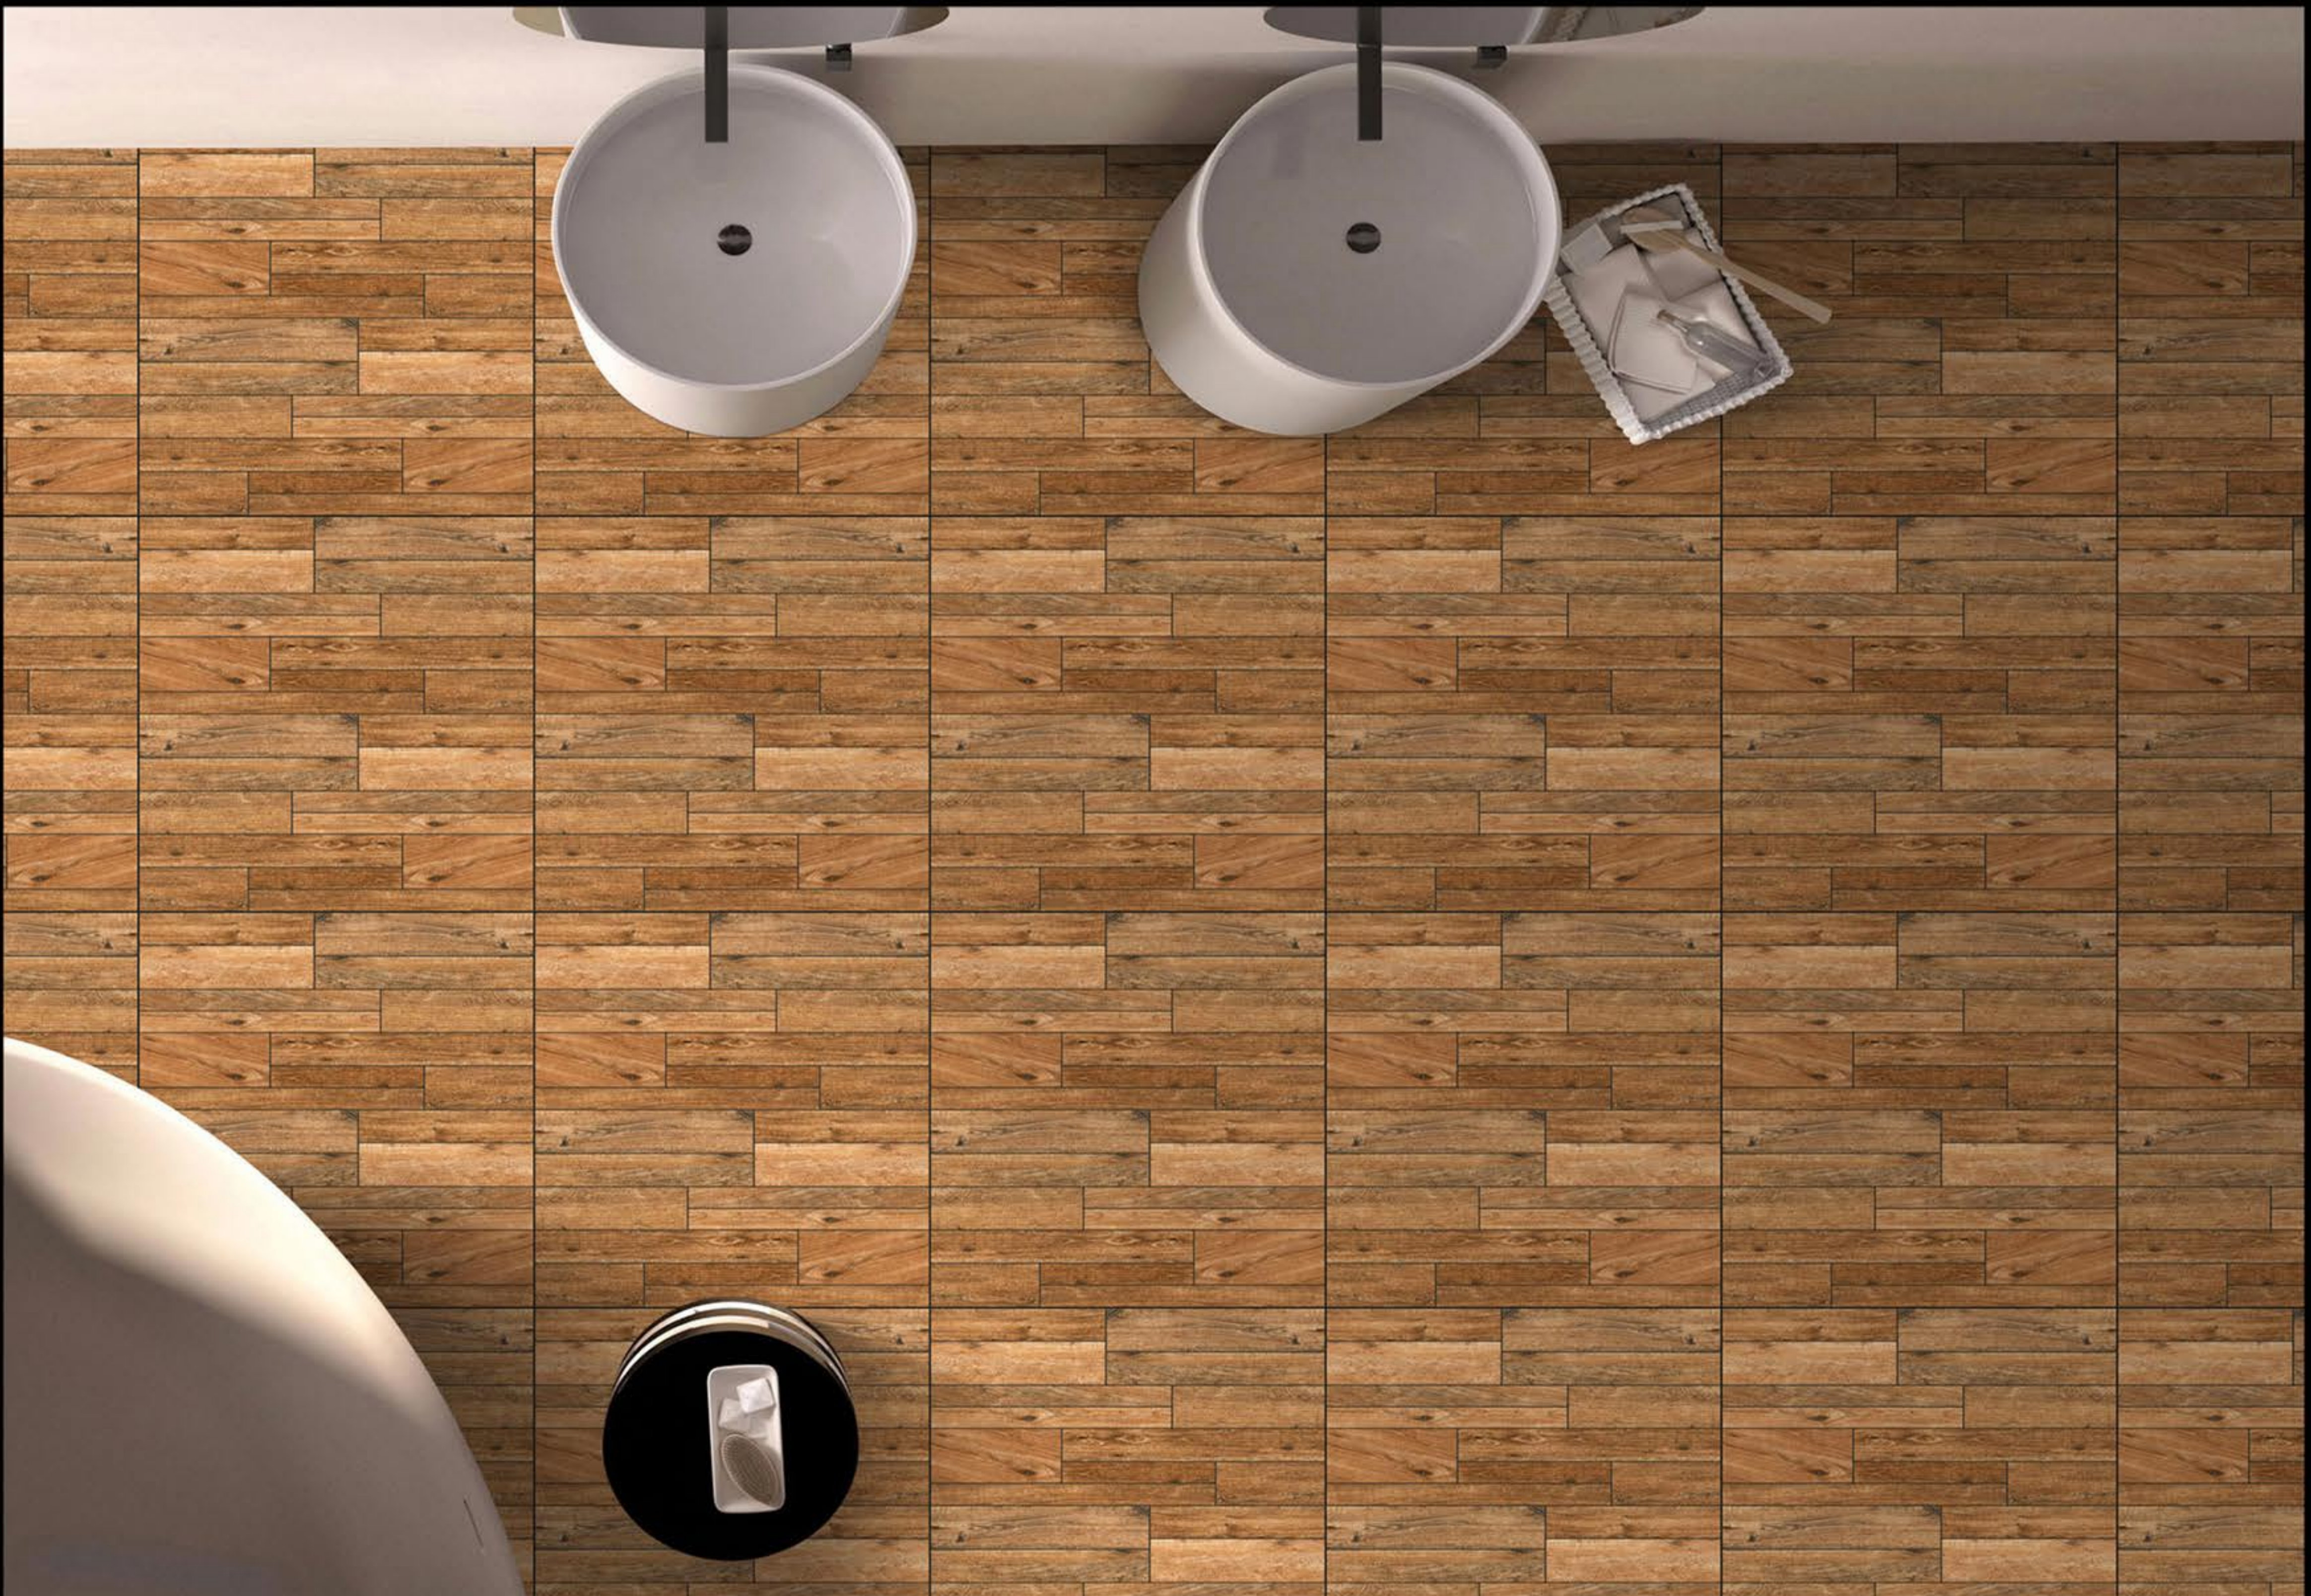

WHITE BODY
PORCELINE TILE

6064

ModernCollection