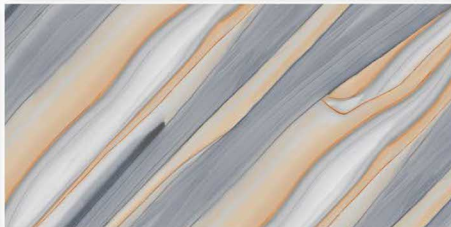

## STATUARIO CLASSIC

600 X 1200 MM, GLOSSY,

**Vivera**  
TILES • SANITARY • BATH FITTINGS

A

B

**STATUARIO SUPER**

600 X 1200 MM, GLOSSY,