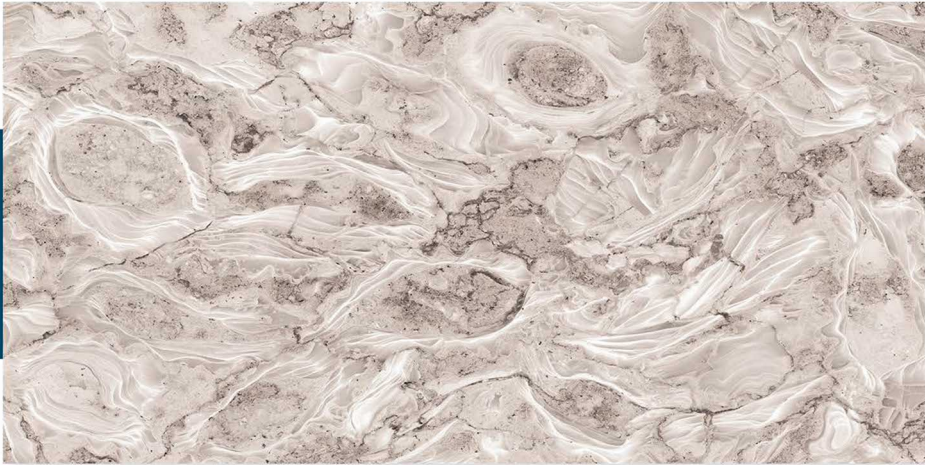

KODA GREY

800 X 1600 MM, GLOSSY,