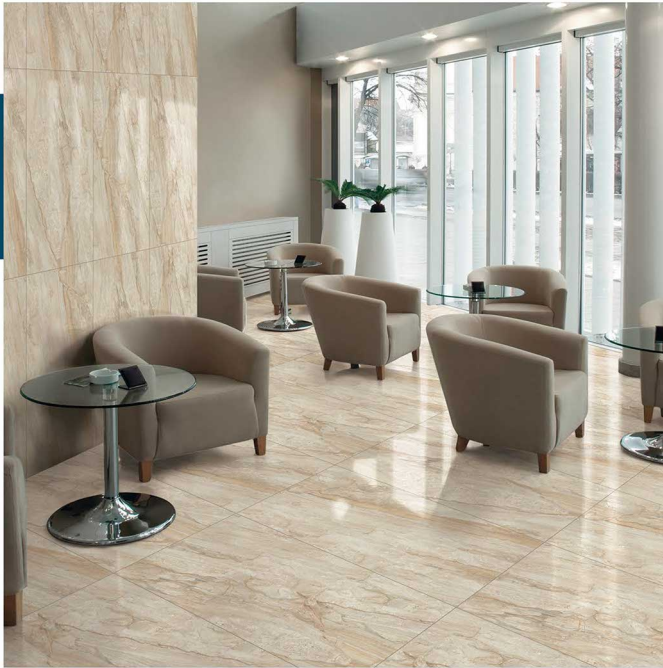

DYNA PISTA

600 X 1200 MM, GLOSSY,