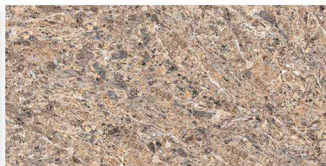

EMPERADOR STONE

600 X 1200 MM, GLOSSY,