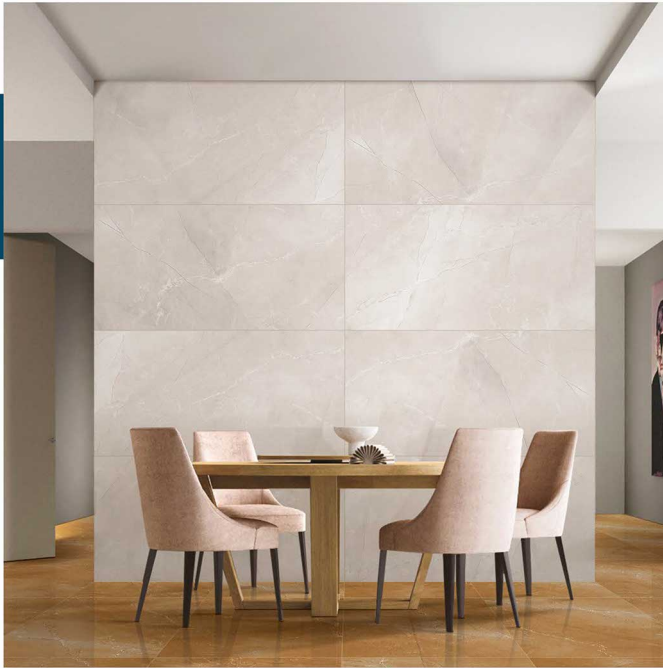

Vivera
TILE • SANITARY • BATH FITTINGS

JORDAN MARFIL

600 X 1200 MM, GLOSSY,