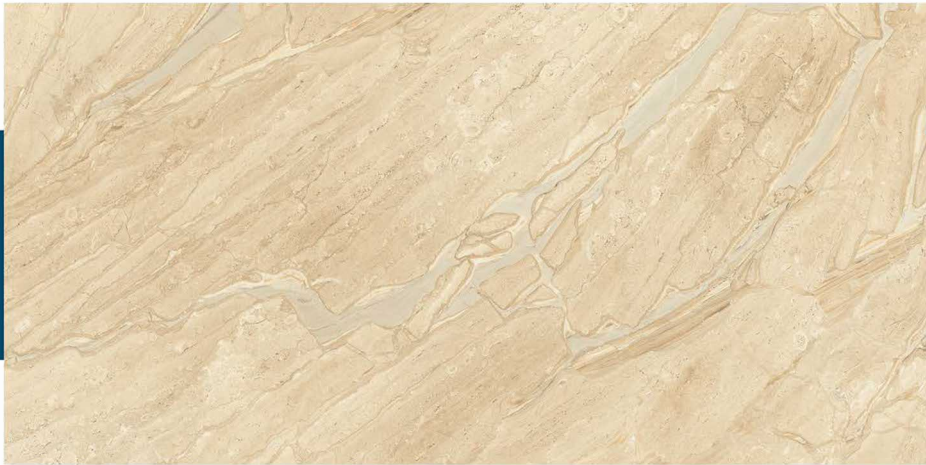

## ITALIA BEIGE

600 X 1200 MM, GLOSSY,

 **Vivera**  
TILE • SANITARY • BATH FITTINGS

**JORDAN MARFIL**

600 X 1200 MM, GLOSSY,

**Vivera**  
TILES • SANITARY • BATH FITTINGS