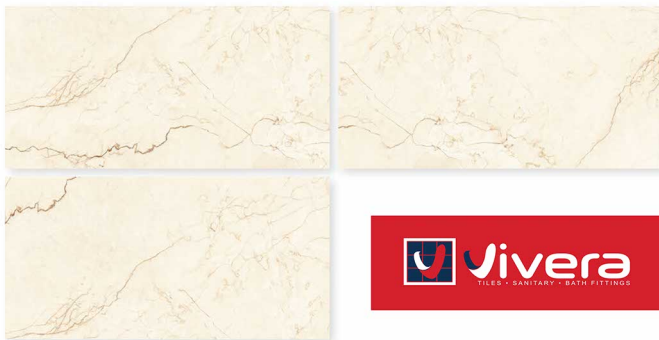

OKEN BEIGE

600 X 1200 MM, GLOSSY,