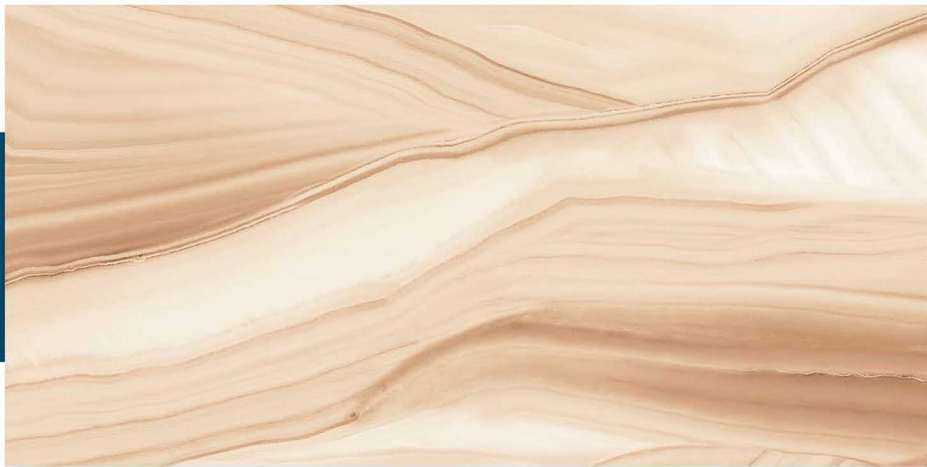

ANTIQUÉ BROWN

600 X 1200 MM, GLOSSY,