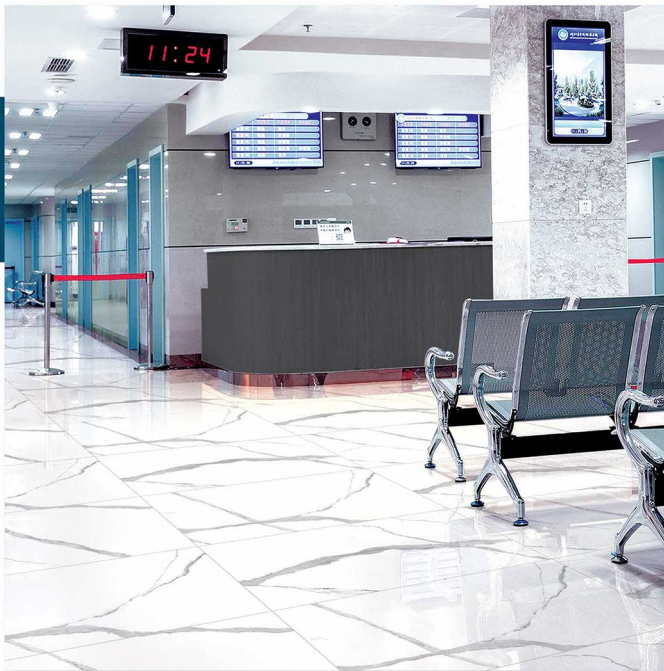

STATUARIO SMOOTH

600 X 1200 MM, GLOSSY,