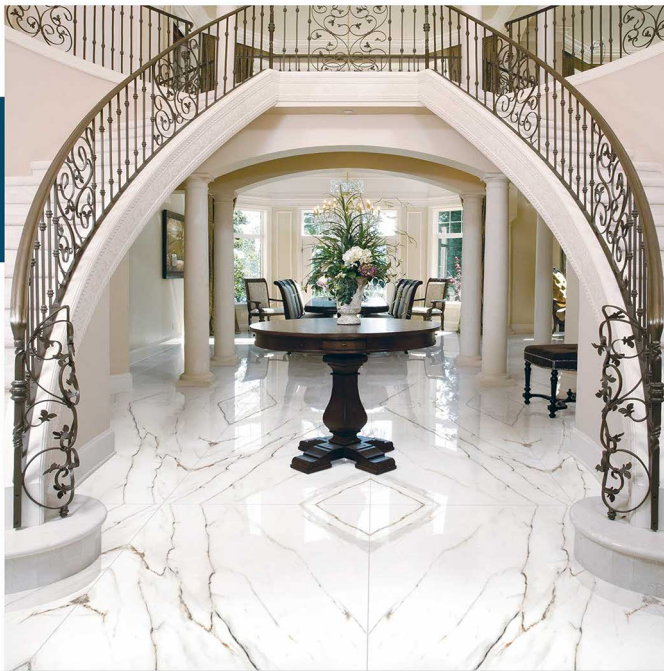

## WEATHER ONYX GREEN

600 X 1200 MM, GLOSSY,

**WHITE MACAUBAS**

600 X 1200 MM, GLOSSY,

A

B

**ADEN NATURAL**

600 X 1200 MM, GLOSSY,