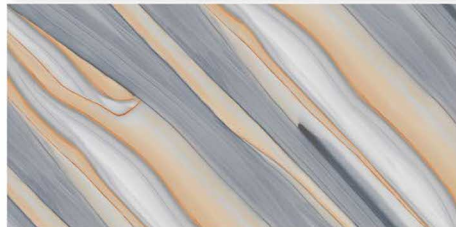

## STATUARIO CLASSIC

600 X 1200 MM, GLOSSY,

**Vivera**  
TILES • SANITARY • BATH FITTINGS

A

B

**STATUARIO SUPER**

600 X 1200 MM, GLOSSY,