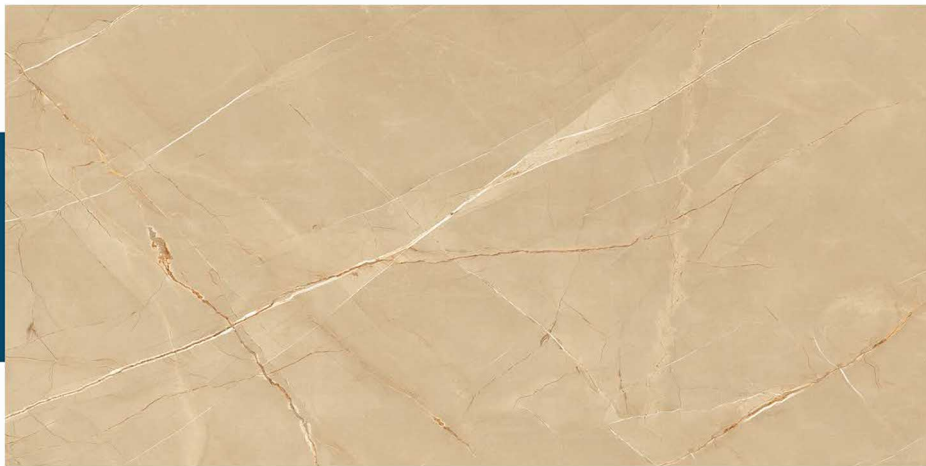

PULPIS BEIGE

600 X 1200 MM, GLOSSY,