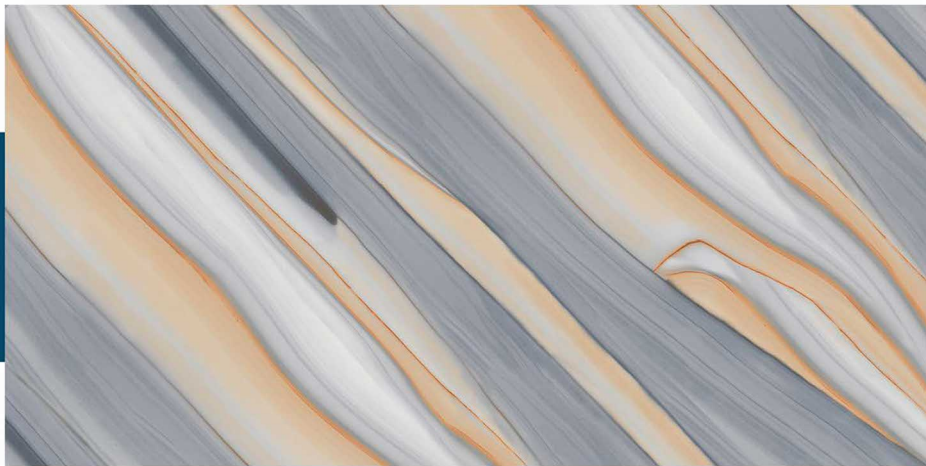

## STATUARIO CLASSIC

600 X 1200 MM, GLOSSY,

**Vivera**  
TILES • SANITARY • BATH FITTINGS

A

B

**STATUARIO SUPER**

600 X 1200 MM, GLOSSY,