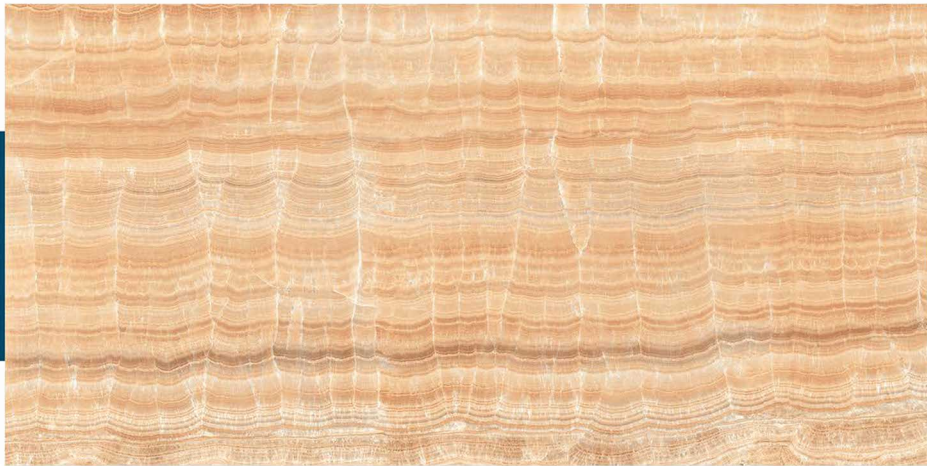

## RELIEF TRAVERTINO BROWN

600 X 1200 MM, GLOSSY,

**RIVER ONYX BEIGE**

600 X 1200 MM, GLOSSY,