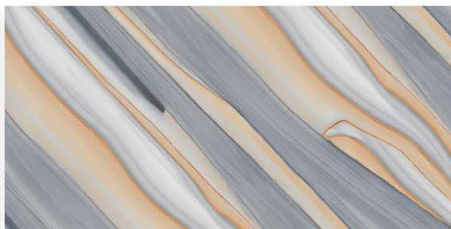

## STATUARIO CLASSIC

600 X 1200 MM, GLOSSY,

**Vivera**  
TILES • SANITARY • BATH FITTINGS

A

B

**STATUARIO SUPER**

600 X 1200 MM, GLOSSY,