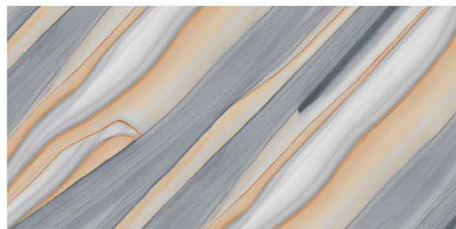

## STATUARIO CLASSIC

600 X 1200 MM, GLOSSY,

**Vivera**  
TILES • SANITARY • BATH FITTINGS

A

B

**STATUARIO SUPER**

600 X 1200 MM, GLOSSY,