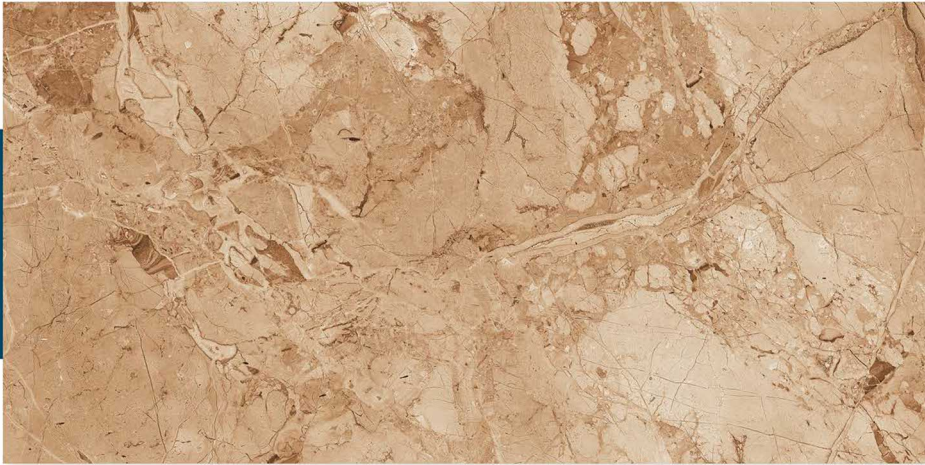

MARDONA FENTA

600 X 1200 MM, GLOSSY,